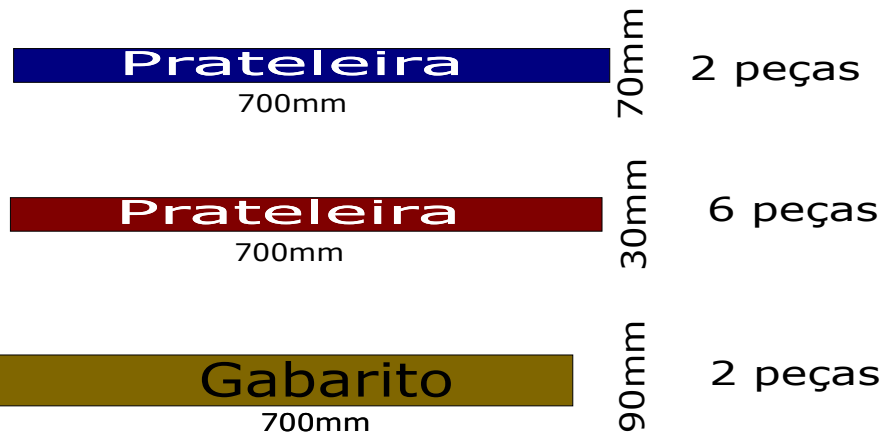

# Prateleira Vallejo /AK / Italeri

Furo Broca 8 mm com bucha

Laterais 800mm  
40mm  
2 peças

720mm  
1 peça

Acomoda aproximadamente:

- 200 frascos Vallejo ou Ak Interactive
- 175 frascos Italeri

Pesos:

- Frasco Italeri - 40g cada
- Frasco Vallejo - 25g cada

Todas as peças em madeira MDF 10mm